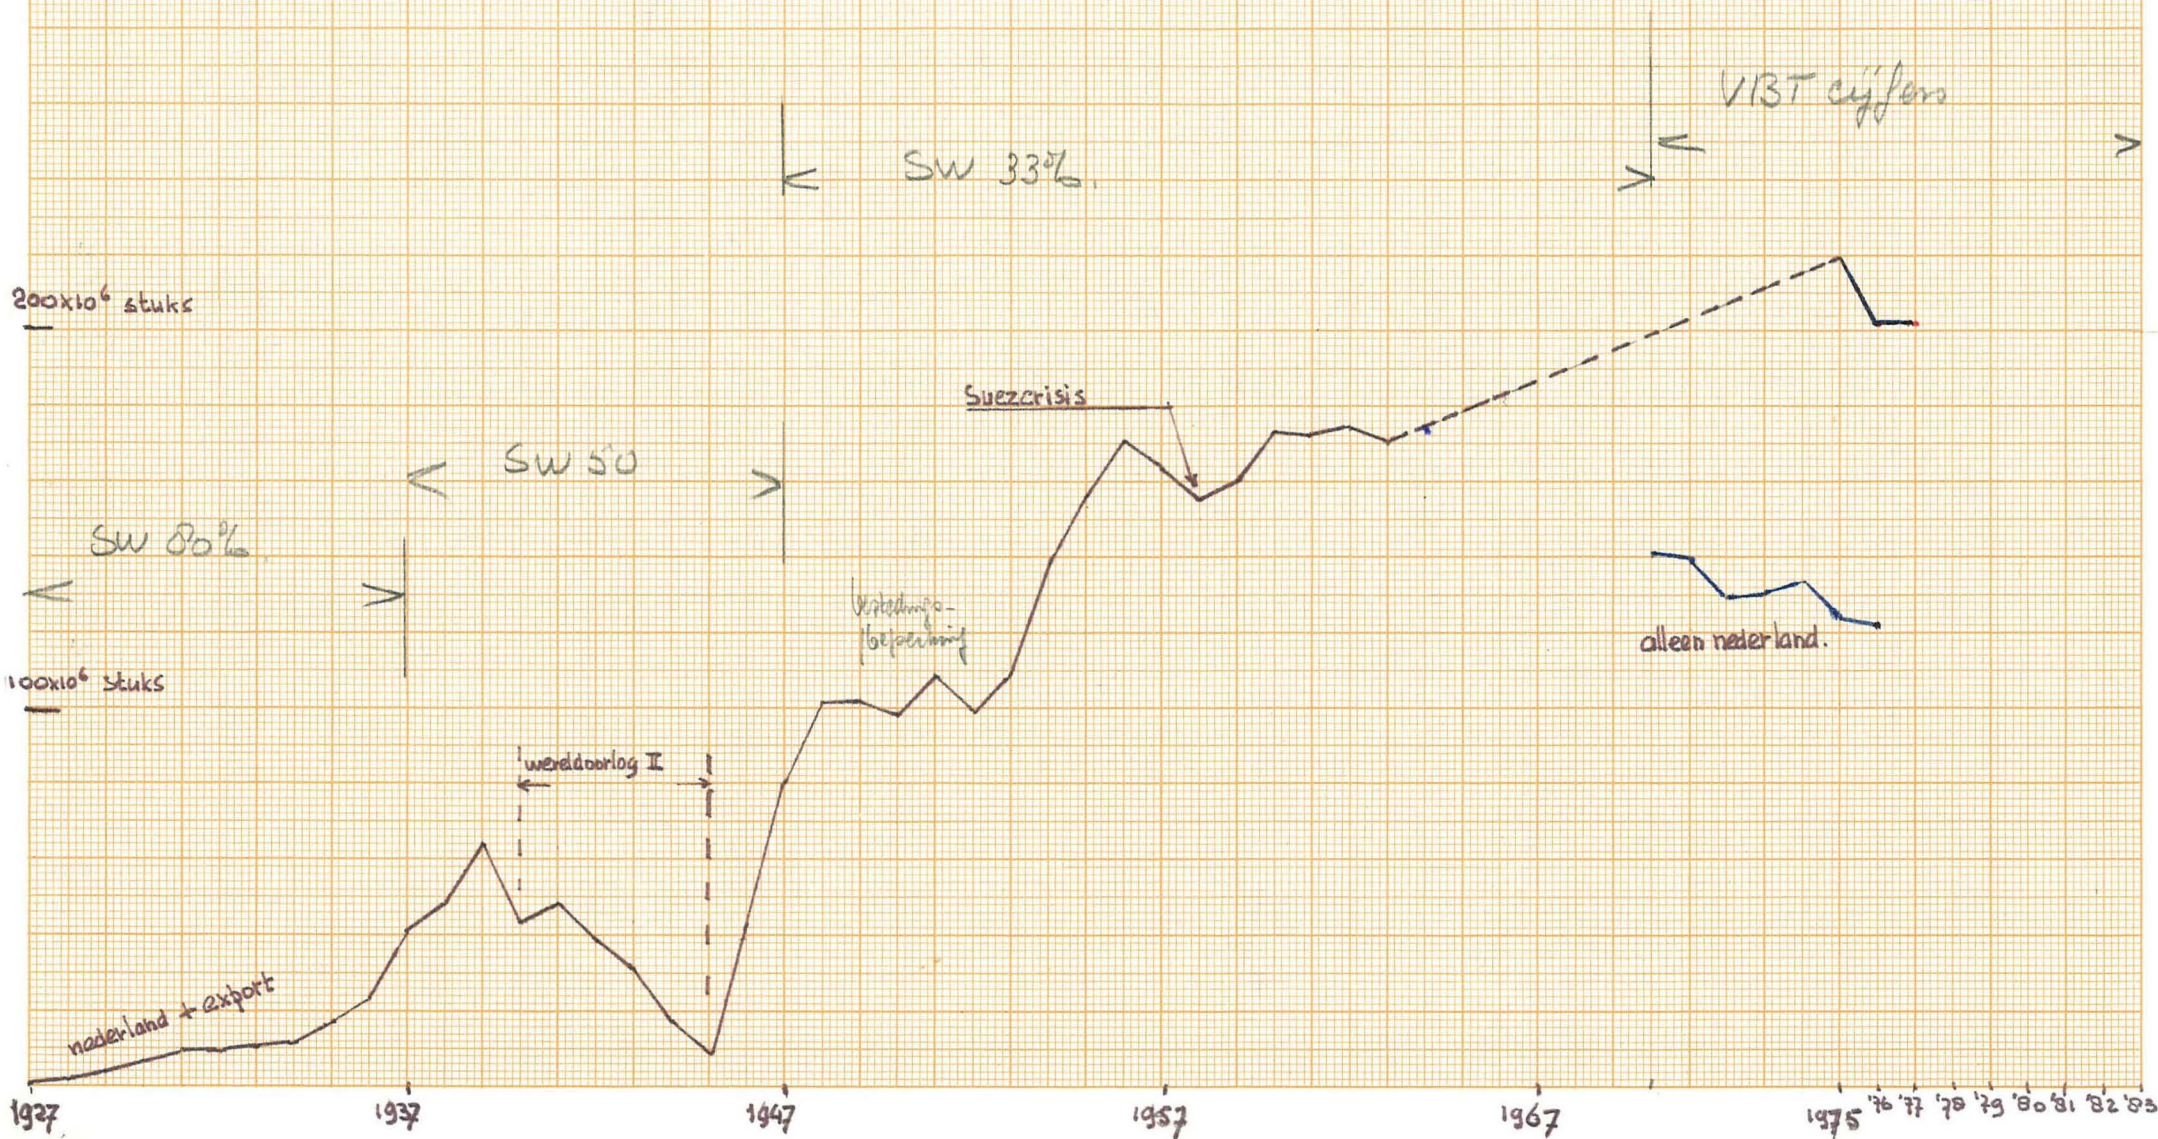

ELEKTRODENOMZET SINDS 1927

300x10⁶ stuks

200x10⁶ stuks

100x10⁶ stuks

Pim. Kleik